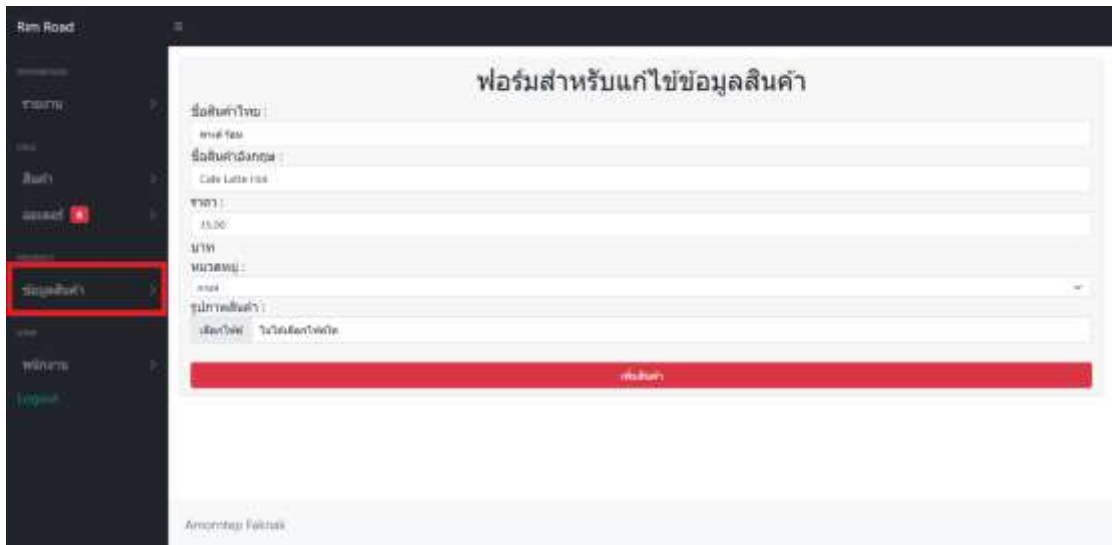

รูปภาพ ก.21 หน้าเว็บไซต์แก้ไขข้อมูลสินค้า