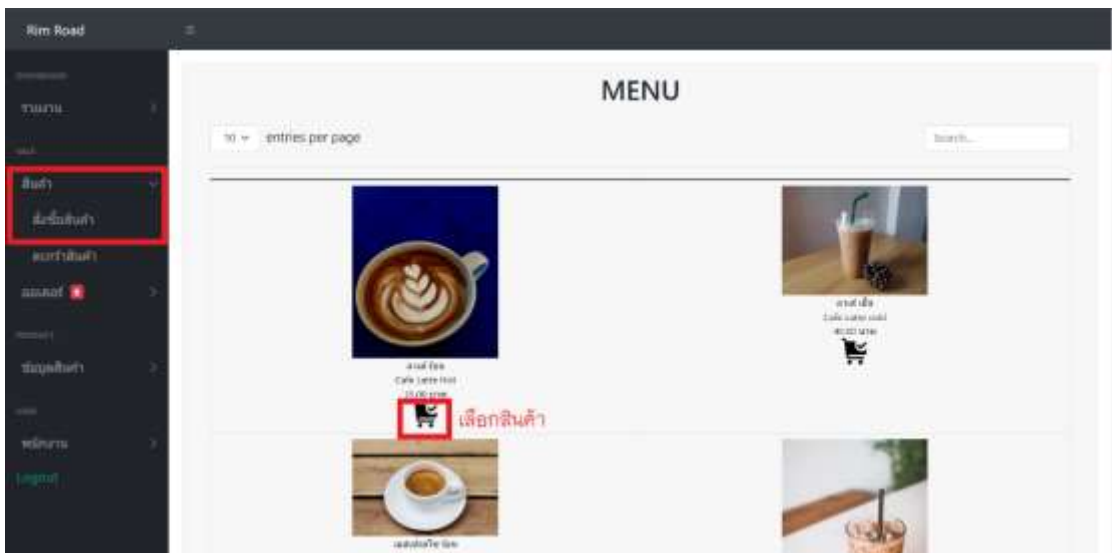

จากรูปภาพ ก.9 หน้าเว็บไซต์ Login ของพนักงานและเจ้าของกิจการจะเข้าสู่ระบบโดยการกรอก user และ password ที่อยู่ในฐานข้อมูลของร้าน

รูปภาพ ก.10 หน้าเว็บไซต์รายการของ พนักงานขายและพนักงานส่ง

จากรูปภาพ ก.10 หน้าเว็บไซต์รายการของพนักงานขายและพนักงานส่งจะแสดง เมนูในการขาย, ตะกร้าสินค้า และ รายละเอียดคำสั่งซื้อจากลูกค้า

รูปภาพ ก.11 หน้าเว็บไซต์รายการของ เจ้าของกิจการ

จากรูปภาพ ก.11 หน้าเว็บไซต์รายการของ เจ้าของกิจการจะแสดง เมนูในการขาย, ตะกร้าสินค้า และ รายละเอียดคำสั่งซื้อจากลูกค้า และยังมีสิทธิ์การเข้าถึงการ จัดการเมนู สินค้า การจัดการข้อมูลพนักงาน และยังมีสิทธิ์ในการดู กราฟรายงานการขายได้อีกด้วย