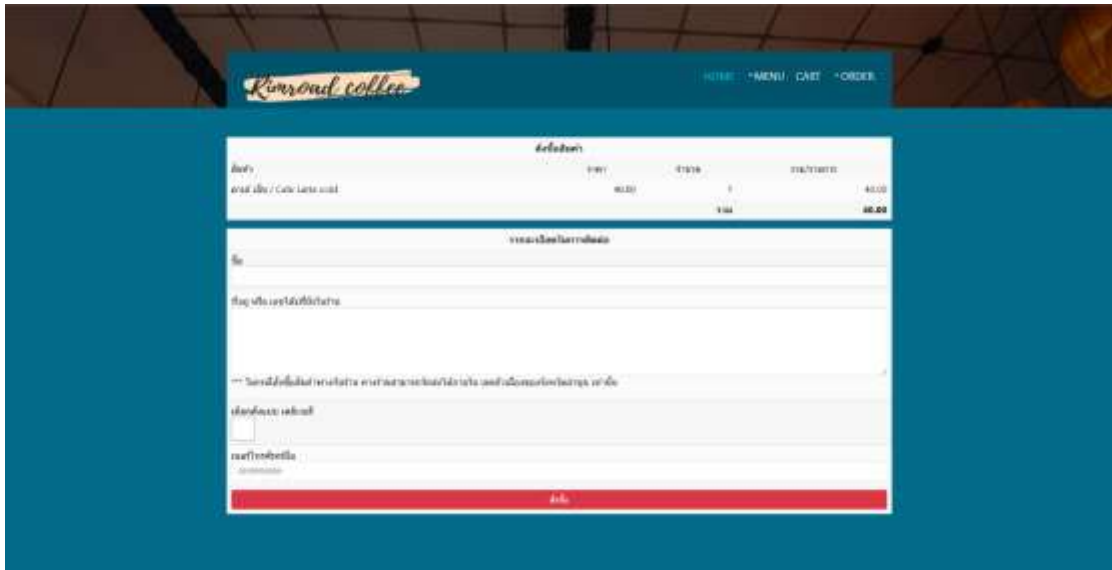

ภาคผนวก

ภาคผนวก ก
คู่มือใช้งานระบบ

คู่มือการใช้งานระบบ

จากการพัฒนาระบบสารสนเทศเพื่อการบริหารจัดการร้าน ลิ้มรส coffee ผู้จัดทำได้แบ่งการใช้งานระบบแบ่งออกเป็น 2 ส่วนได้แก่ หน้าเว็บการจัดการจำหน่ายสินค้าและหน้าเว็บการจัดการของร้าน ดังต่อไปนี้

หน้าเว็บการจัดการจำหน่ายสินค้า

รูปภาพ ก.1 หน้าจอเว็บไซต์

จากภาพ ก.1 สามารถสั่งซื้อสินค้าจากทางเว็บไซต์ ได้เลยโดยกดที่ BUY NOW หรือเลือกที่ MENU ระบบจะแสดงสินค้าให้เลือกซื้อ

รูปภาพ ก.2 หน้าจอเว็บไซต์ที่ทำการเลือกสินค้า

จากภาพ ก.2 หน้าเว็บไซต์การเลือกซื้อสินค้า โดย จะแบ่งสินค้าตามหมวดหมู่ให้เลือกซื้อได้แก่ กาแฟ เครื่องดื่ม ชา อาหารและสินค้าที่จำหน่ายให้แก่ลูกค้า

รูปภาพ ก.3 หน้าจอเว็บไซต์ที่ทำการเลือกสินค้าแล้ว

จากภาพ ก.3 หน้าเว็บไซต์แสดงตะกร้าสินค้าจะนำสินค้าที่เลือกมาอยู่ในตะกร้าสินค้าเพื่อนำไปสู่การสั่งซื้อสินค้า และสามารถกดลบสินค้าที่ไม่ต้องการออกได้