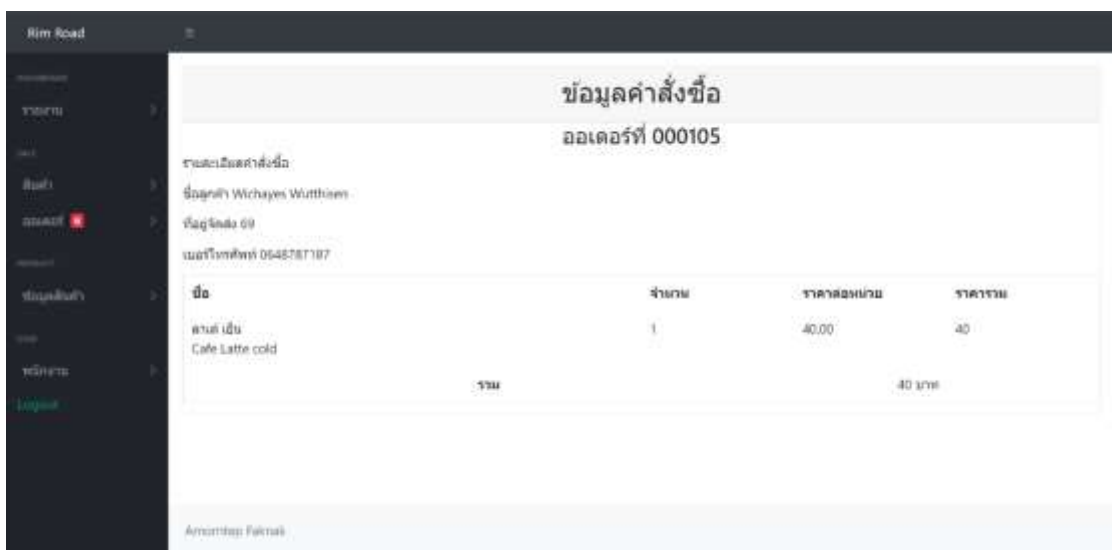

รูปภาพ ก.16 หน้าเว็บไซต์รายละเอียดคำสั่งซื้อสินค้า
จากรูปภาพ ก.16 หน้าเว็บไซต์รายละเอียดคำสั่งซื้อสินค้าที่กดปุ่ม รายละเอียด จาก
รูปภาพที่ ก.15