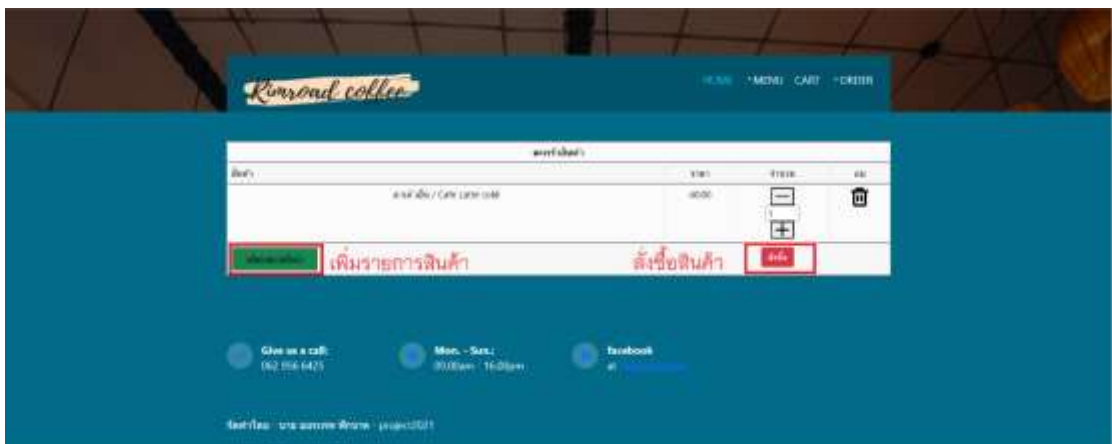

หน้าเว็บการจัดการจำหน่ายสินค้า

รูปภาพ ก.1 หน้าจอเว็บไซต์

จากภาพ ก.1 สามารถสั่งซื้อสินค้าจากทางเว็บไซต์ ได้เลยโดยกดที่ BUY NOW หรือเลือกที่ MENU ระบบจะแสดงสินค้าให้เลือกซื้อ

รูปภาพ ก.2 หน้าจอเว็บไซต์ที่ทำการเลือกสินค้า

จากภาพ ก.2 หน้าเว็บไซต์การเลือกซื้อสินค้า โดย จะแบ่งสินค้าตามหมวดหมู่ให้เลือกซื้อได้แก่ กาแฟ เครื่องดื่ม ชา อาหารและสินค้าที่จำหน่ายให้แก่ลูกค้า

รูปภาพ ก.3 หน้าจอเว็บไซต์ที่ทำการเลือกสินค้าแล้ว

จากภาพ ก.3 หน้าเว็บไซต์แสดงตะกร้าสินค้าจะนำสินค้าที่เลือกมาอยู่ในตะกร้าสินค้าเพื่อนำไปสู่การสั่งซื้อสินค้า และสามารถกดลบสินค้าที่ไม่ต้องการออกได้