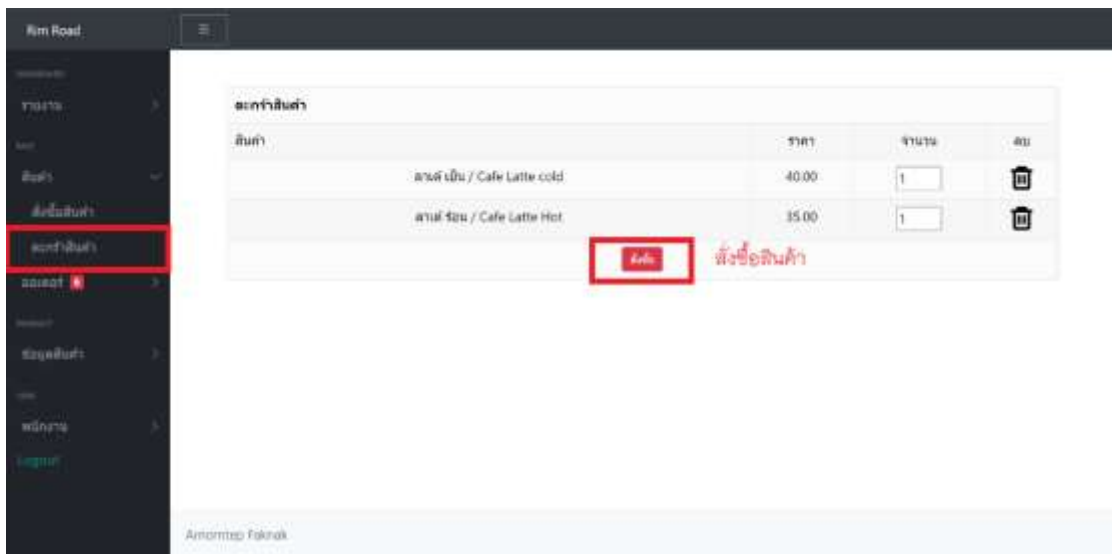

รูปภาพ ก.13 หน้าเว็บไซต์ตะกร้าสินค้า
จากภาพ ก.13 หน้าเว็บไซต์ในตะกร้าสินค้าของระบบหลังบ้าน