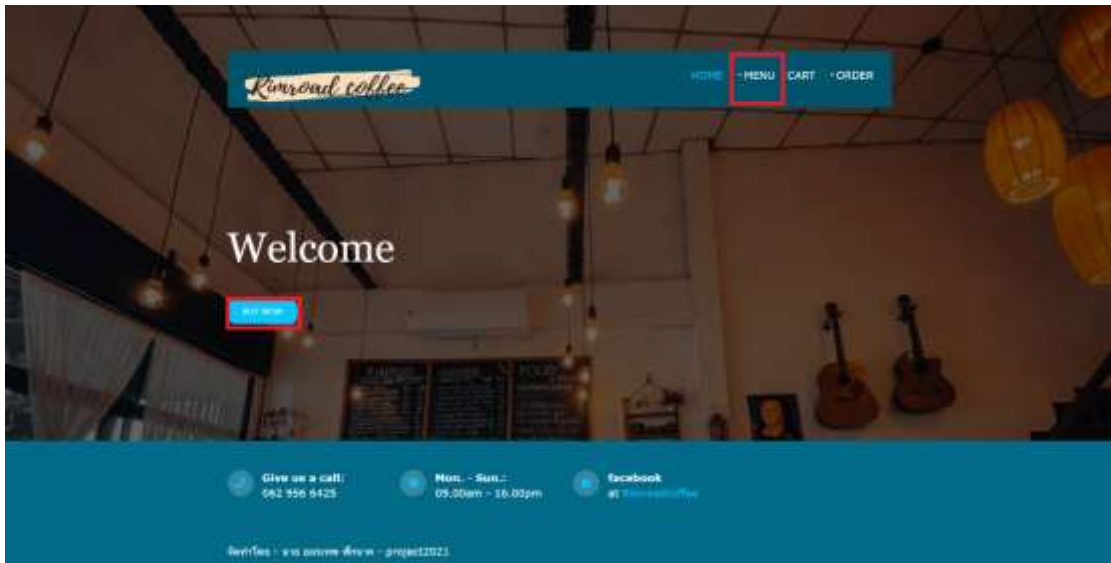

คู่มือการใช้งานระบบ

จากการพัฒนาระบบสารสนเทศเพื่อการบริหารจัดการร้าน ลิ้มรส coffee ผู้จัดทำได้แบ่งการใช้งานระบบแบ่งออกเป็น 2 ส่วนได้แก่ หน้าเว็บการจัดการจำหน่ายสินค้าและหน้าเว็บการจัดการของร้าน ดังต่อไปนี้

หน้าเว็บการจัดการจำหน่ายสินค้า

รูปภาพ ก.1 หน้าจอเว็บไซต์

จากภาพ ก.1 สามารถสั่งซื้อสินค้าจากทางเว็บไซต์ ได้เลยโดยกดที่ BUY NOW หรือเลือกที่ MENU ระบบจะแสดงสินค้าให้เลือกซื้อ