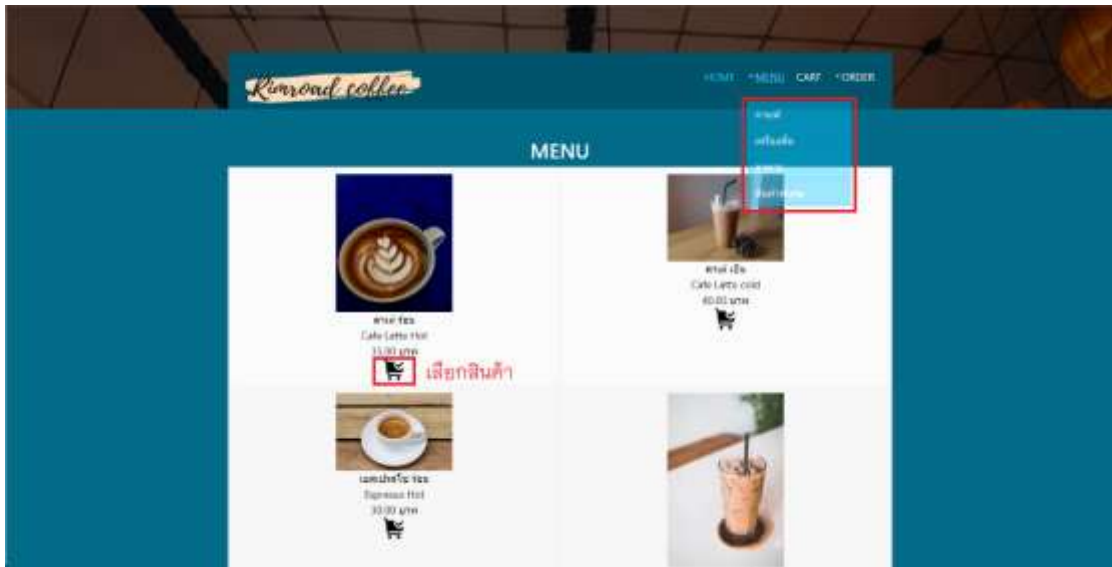

ภาคผนวก

ภาคผนวก ก
คู่มือใช้งานระบบ

คู่มือการใช้งานระบบ

จากการพัฒนาระบบสารสนเทศเพื่อการบริหารจัดการร้าน ลิ้มรส coffee ผู้จัดทำได้แบ่งการใช้งานระบบแบ่งออกเป็น 2 ส่วนได้แก่ หน้าเว็บการจัดการจำหน่ายสินค้าและหน้าเว็บการจัดการของร้าน ดังต่อไปนี้

หน้าเว็บการจัดการจำหน่ายสินค้า

รูปภาพ ก.1 หน้าจอเว็บไซต์

จากภาพ ก.1 สามารถสั่งซื้อสินค้าจากทางเว็บไซต์ ได้เลยโดยกดที่ BUY NOW หรือเลือกที่ MENU ระบบจะแสดงสินค้าให้เลือกซื้อ

รูปภาพ ก.2 หน้าจอเว็บไซต์ที่ทำการเลือกสินค้า

จากภาพ ก.2 หน้าเว็บไซต์การเลือกซื้อสินค้า โดย จะแบ่งสินค้าตามหมวดหมู่ให้เลือกซื้อได้แก่ กาแฟ เครื่องดื่ม ชา อาหารและสินค้าที่จำหน่ายให้แก่ลูกค้า

รูปภาพ ก.3 หน้าจอเว็บไซต์ที่ทำการเลือกสินค้าแล้ว

จากภาพ ก.3 หน้าเว็บไซต์แสดงตะกร้าสินค้าจะนำสินค้าที่เลือกมาอยู่ในตะกร้าสินค้าเพื่อนำไปสู่การสั่งซื้อสินค้า และสามารถกดลบสินค้าที่ไม่ต้องการออกได้